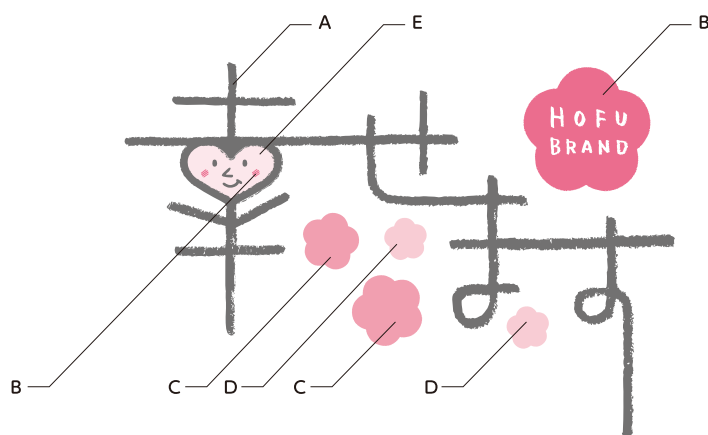

■タテ組

○カラー

○モノクロ

○やむをえない場合

○白黒反転

■ヨコ組

○カラー

○モノクロ

○やむをえない場合

○白黒反転

<p>A</p>  <p>DIC546(第18版)100% TOYO94 CF1004 100% K70%</p>	<p>D</p>  <p>DIC50(第18版)40% TOYO94 CF0043 40% M30%・Y10%</p>
<p>B</p>  <p>DIC50(第18版)100% TOYO94 CF0043 100% M70%・Y20%</p>	<p>E</p>  <p>DIC50(第18版)20% TOYO94 CF0043 20% M15%・Y5%</p>
<p>C</p>  <p>DIC50(第18版)70% TOYO94 CF0043 70% M50% Y15%</p>	