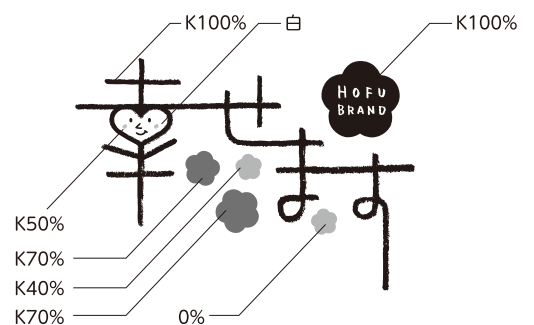

■タテ組

○カラー

○モノクロ

○やむをえない場合

○白黒反転

■ヨコ組

○カラー

○モノクロ

○やむをえない場合

○白黒反転

<p>A</p>  <p>DIC546(第18版)100% TOYO94 CF1004 100% K70%</p>	<p>D</p>  <p>DIC50(第18版)40% TOYO94 CF0043 40% M30%・Y10%</p>
<p>B</p>  <p>DIC50(第18版)100% TOYO94 CF0043 100% M70%・Y20%</p>	<p>E</p>  <p>DIC50(第18版)20% TOYO94 CF0043 20% M15%・Y5%</p>
<p>C</p>  <p>DIC50(第18版)70% TOYO94 CF0043 70% M50% Y15%</p>	