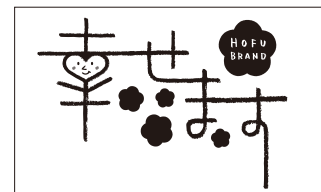

■タテ組

○カラー

○モノクロ

○やむをえない場合

○白黒反転

■ヨコ組

○カラー

○モノクロ

○やむをえない場合

○白黒反転

<p>A</p>  <p>DIC546(第18版)100% TOYO94 CF1004 100% K70%</p>	<p>D</p>  <p>DIC50(第18版)40% TOYO94 CF0043 40% M30%・Y10%</p>
<p>B</p>  <p>DIC50(第18版)100% TOYO94 CF0043 100% M70%・Y20%</p>	<p>E</p>  <p>DIC50(第18版)20% TOYO94 CF0043 20% M15%・Y5%</p>
<p>C</p>  <p>DIC50(第18版)70% TOYO94 CF0043 70% M50% Y15%</p>	