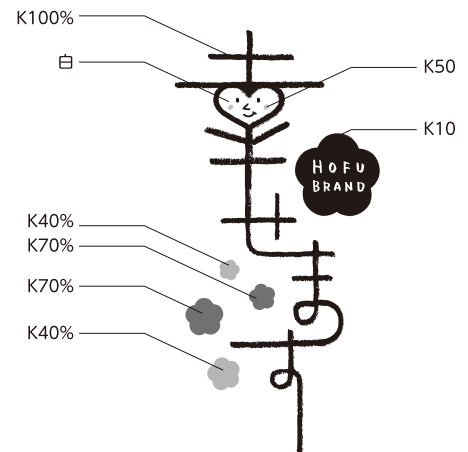

■タテ組

○カラー

○モノクロ

○やむをえない場合

○白黒反転

■ヨコ組

○カラー

○モノクロ

○やむをえない場合

○白黒反転

<p>A</p>  <p>DIC546(第18版)100% TOYO94 CF1004 100% K70%</p>	<p>D</p>  <p>DIC50(第18版)40% TOYO94 CF0043 40% M30%・Y10%</p>
<p>B</p>  <p>DIC50(第18版)100% TOYO94 CF0043 100% M70%・Y20%</p>	<p>E</p>  <p>DIC50(第18版)20% TOYO94 CF0043 20% M15%・Y5%</p>
<p>C</p>  <p>DIC50(第18版)70% TOYO94 CF0043 70% M50% Y15%</p>	