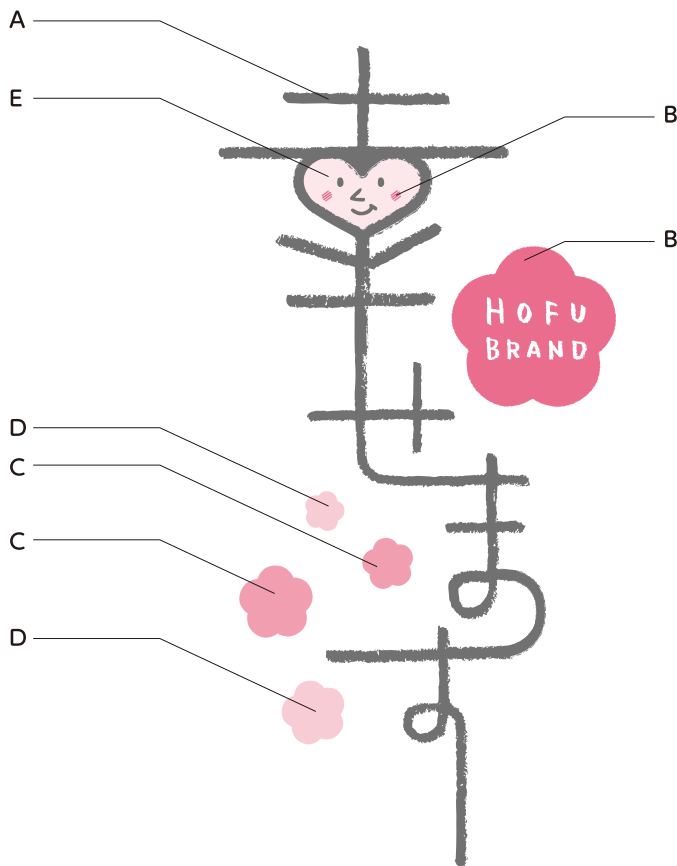

■タテ組

○カラー

○モノクロ

○やむをえない場合

○白黒反転

■ヨコ組

○カラー

○モノクロ

○やむをえない場合

○白黒反転

<p>A</p>  <p>DIC546(第18版)100% TOYO94 CF1004 100% K70%</p>	<p>D</p>  <p>DIC50(第18版)40% TOYO94 CF0043 40% M30%・Y10%</p>
<p>B</p>  <p>DIC50(第18版)100% TOYO94 CF0043 100% M70%・Y20%</p>	<p>E</p>  <p>DIC50(第18版)20% TOYO94 CF0043 20% M15%・Y5%</p>
<p>C</p>  <p>DIC50(第18版)70% TOYO94 CF0043 70% M50% Y15%</p>	